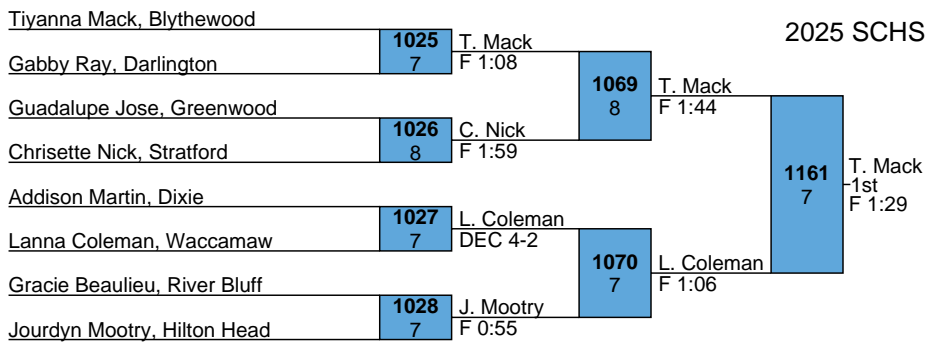

L1068 H. Moore
DEC 12-7

B. Corley **1123**
7

B. Corley
F 3:37

L1024 S. Ricardo

L1067 S. Ricardo **1124**
8

S. Ricardo
MD 12-2

1146
8

B. Corley
3rd
F 3:45

2025 SCHSL State Tournament

HS Girls

130

Sophia Voudouris, River Bluff

Alyssa Reynolds, Wando

Alissa Brewster, Mauldin

Grace Jumper, Chapin

Brittany Gordon, Abbeville